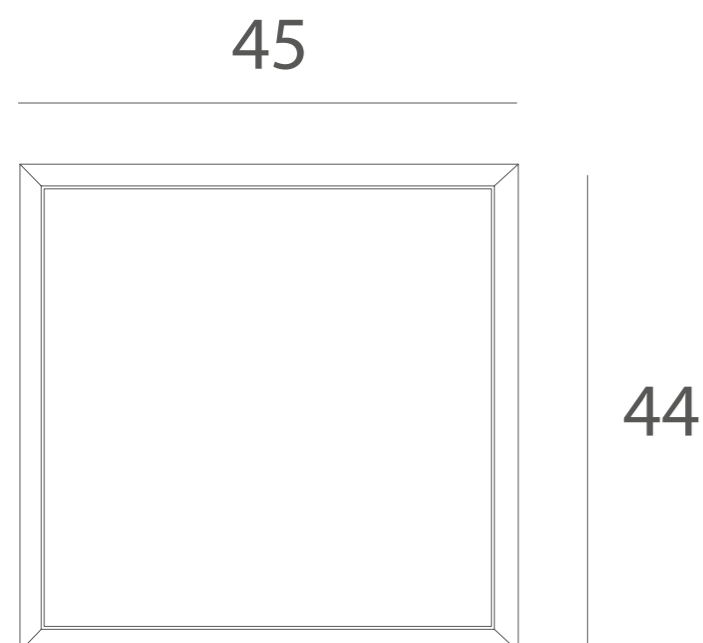

ENTITY Collection

prodotto/product	codice/code	dimensioni/dimensions	peso/weight	
TETRIS modulo 2 composizione <i>composition</i>	EN-TE06-2-U4-m2	45 x 45 x h 44 cm	45 kg ca 70 kg ca. con cassetto	Peso indicativo variabile in base al materiale <i>Weight varies according the type of material</i>