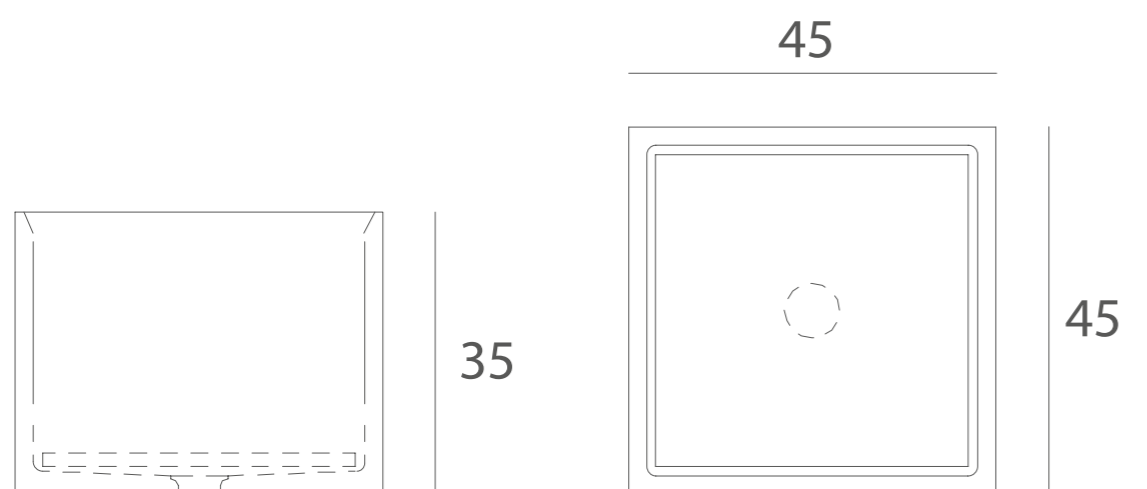

a massello | on-block

Specifiche

Questo prodotto può essere personalizzato secondo le vostre esigenze in differenti:

Materiali* Fatti ispirare dalla nostra selezione di Materiali esclusivi
<http://www.marmiserafini.it/marmi-rivestimenti-superfici-texture>

Finiture* Rendi unico il tuo prodotto con le nostre Finiture esclusive
<http://www.marmiserafini.it/finiture>

Dimensioni* Richiedi delle dimensioni personalizzate.

*Fatti consigliare la soluzione più idonea alle tue necessita dal nostro personale specializzato. Richiedi maggiori informazioni:
info@marmiserafini.it

Technical

This product can be customized according to your needs in different:

Materials* Make you inspire from our selection of Exclusive Materials
<http://www.marmiserafini.com/marble-wall-covering-sufaces-texture>

Finishes* Make your product unique with our Exclusive Finishes
<http://www.marmiserafini.com/finishes-marble-sufaces-texture>

Dimensions* Ask for custom size.

Make you advise to the most suitable solution for your needs by our specialized staff. Request more information:
info@marmiserafini.it