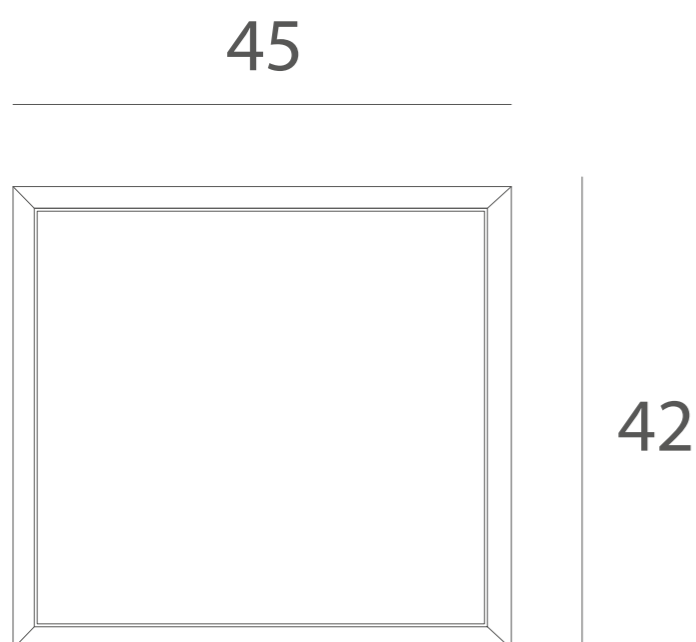

ENTITY Collection

prodotto/product	codice/code	dimensioni/dimensions	peso/weight	
TETRIS modulo 3 composizione <i>composition</i>	EN-TE06-2-U4-m3	45 x 45 x h 42 cm	43 kg ca 68 kg ca. con cassetto	Peso indicativo variabile in base al materiale <i>Weight varies according the type of material</i>

Specifiche

Questo prodotto può essere personalizzato secondo le vostre esigenze in differenti:

Materiali* Fatti ispirare dalla nostra selezione di Materiali esclusivi
<http://www.marmiserafini.it/marmi-rivestimenti-superfici-texture>

Finiture* Rendi unico il tuo prodotto con le nostre Finiture esclusive
<http://www.marmiserafini.it/finiture>

Dimensioni* Richiedi delle dimensioni personalizzate.

*Fatti consigliare la soluzione più idonea alle tue necessita dal nostro personale specializzato. Richiedi maggiori informazioni:
info@marmiserafini.it

Technical

This product can be customized according to your needs in different:

Materials* Make you inspire from our selection of Exclusive Materials
<http://www.marmiserafini.com/marble-wall-covering-sufaces-texture>

Finishes* Make your product unique with our Exclusive Finishes
<http://www.marmiserafini.com/finishes-marble-sufaces-texture>

Dimensions* Ask for custom size.

Make you advise to the most suitable solution for your needs by our specialized staff. Request more information:
info@marmiserafini.it