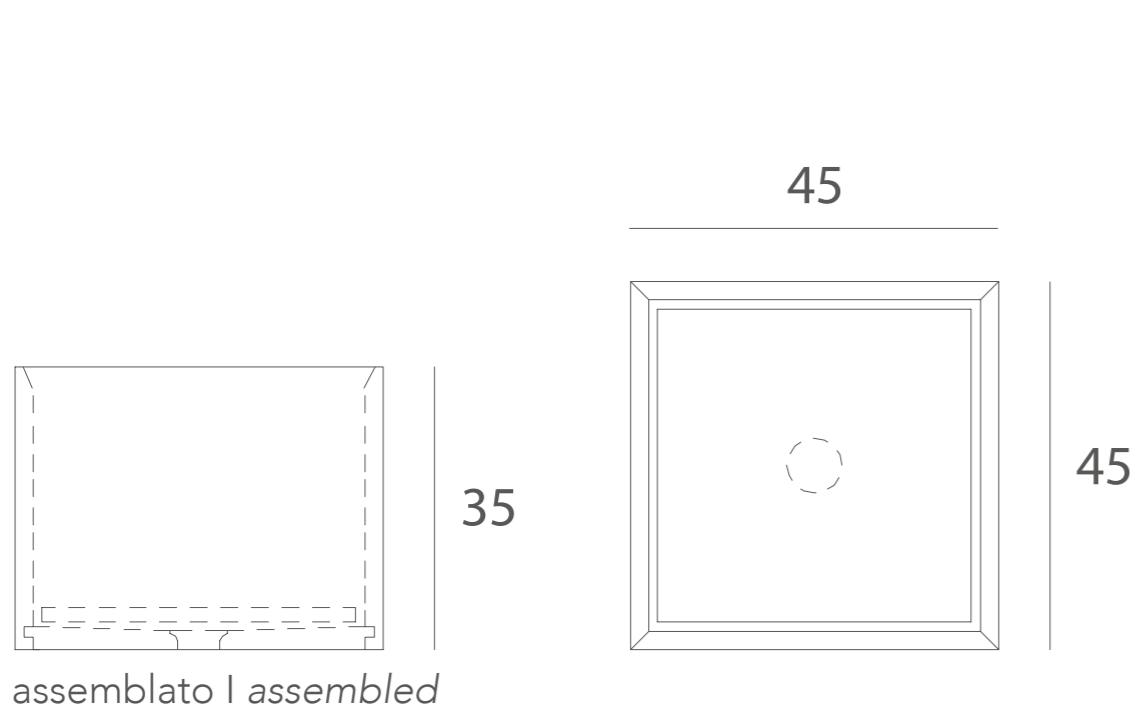

ENTITY Collection

prodotto/product	codice/code	dimensioni/dimensions	peso/weight	
TETRIS lavabo 2 lavabo da appoggio countertop washbasin	EN-TE01-2S-S2	45 x 45 x h 35 cm	52 kg ca	Peso indicativo variabile in base al materiale Weight varies according the type of material